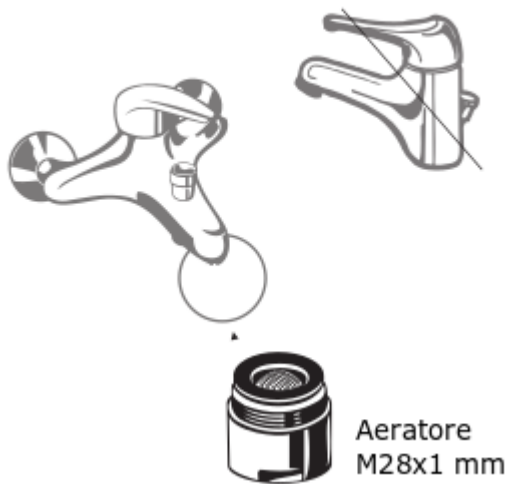

1. SPECIFICHE

|                           |  |
|---------------------------|--|
| <b>Produttore</b>         | NEOPERL  |
| Codice articolo           | 100018   |
| Codice EAN                | 4004459004684                                      |
| Numero modello articolo   |  |
| Dimensioni                | Filettatura Esterna M28x1                          |
| Colore                    | Valvola Grigio                                     |
| Finitura                  | No   |
| Materiale                 | Ottone, Caucciù, Plastica                          |
| Numero di articoli        | La confezione comprende 1 aeratore + 1 guarnizione |
| Energy Efficiency Label   | (C) 22,8 – 25,2 LIT/min . pressione 3 bar          |
| Efficienza                | A to Z   |
| Batterie/Pile incluse?    | no   |
| Batterie/Pile necessarie? | no   |
| Peso                      | grammi   |
| Peso articolo             | 14.2 gr.   |
| Dimensioni prodotto       | 2.8 x 2.8 x 2.7 cm                                 |

### 2. ISTRUZIONI MONTAGGIO

#### **AERATORE MASCHIO UNIVERSALE PER RUBINETTO NEOPERL<sup>®</sup>, FILETTO ESTERNO M28X1 . MODELLO PERLATOR HONEYCOMB<sup>®</sup> ANTICALCARE**

produzione di un getto morbido e senza schizzi; risparmio di acqua e di energia; forma definita del getto d'acqua, conformità con le norme, leggi e normative nazionali. Protezione antivandalismo: contrariamente ai filtri normali, la struttura HONEYCOMB<sup>®</sup> non può essere spinta all'interno. Retina a Nido d'ape anticalcare.

#### NOTE.

INSERIRE ALL'INTERNO DELL'AERATORE L'APPOSITA GUARNIZIONE IN DOTAZIONE E AVVITARE L'AERATORE ALLA BOCCA DEL RUBINETTO IN SENSO ORARIO ESERCITANDO UNA LEGGERA PRESSIONE.

Per il miscelatore Lavabo e Lavello utilizzare l'aeratore  
Cod.100016 -Cod.1600016