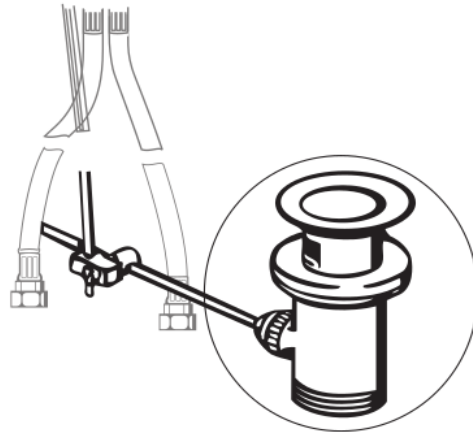

1. SPECIFICHE

Produttore	
Codice articolo	40510010
Codice EAN	4004459103479
Numero modello articolo	
Dimensioni	1 " 1/4
Colore	Cromo
Finitura	lucida / Opaca
Materiale	Piletta /Ottone – Tappo saltarello Ottone
Numero di articoli	1
Energy Efficiency Label	No
Efficienza	No
Batterie/Pile incluse?	No
Batterie/Pile necessarie?	No
Peso	Gr.
Peso articolo	Gr
Dimensioni prodotto	66x66x85 mm

2. ISTRUZIONI MONTAGGIO

PILETTA SCARICO LAVABO - BIDET IN OTTONE PESANTE 1 " 1/4

NOTE CONFEZIONE

fig. 1

fig. 2

- 1 X PILETTA 1 "1/4 OTTONE
- 1 X TAPPO SALTARELLO OTTONE
- 1 X FERMA ASTA OTTONE
- 2 X GUARNIZIONI 1 " 1/4