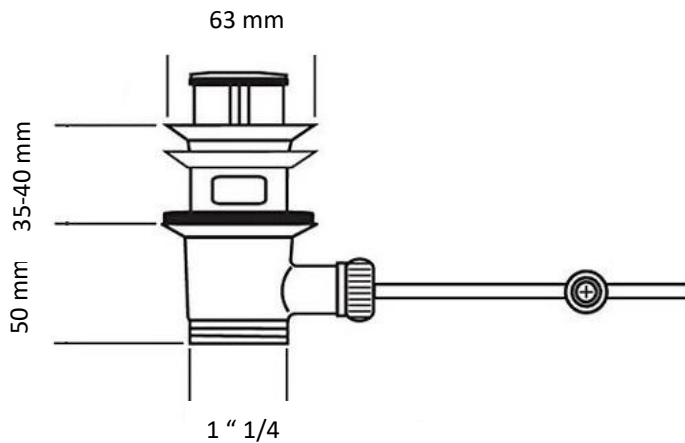

1. SPECIFICHE

Produttore	
Codice articolo	40510010
Codice EAN	4004459103479
Numero modello articolo	
Dimensioni	1 " 1/4
Colore	Cromo
Finitura	lucida / Opaca
Materiale	Piletta /Ottone – Tappo saltarello Ottone
Numero di articoli	1
Energy Efficiency Label	No
Efficienza	No
Batterie/Pile incluse?	No
Batterie/Pile necessarie?	No
Peso	Gr.
Peso articolo	Gr
Dimensioni prodotto	66x66x85 mm

2. ISTRUZIONI MONTAGGIO

PILETTA SCARICO LAVABO - BIDET IN OTTONE PESANTE 1 " 1/4

NOTE CONFEZIONE

fig. 1

fig. 2

- 1 X PILETTA 1 "1/4 OTTONE
- 1 X TAPPO SALTARELLO OTTONE
- 1 X FERMA ASTA OTTONE
- 2 X GUARNIZIONI 1 " 1/4