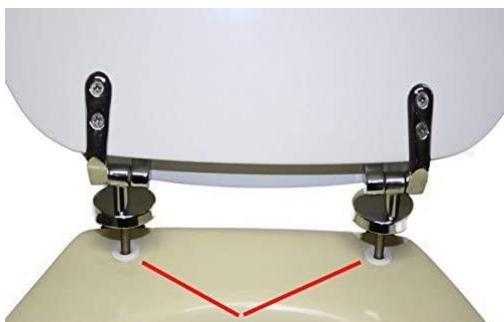

2. ISTRUZIONI MONTAGGIO

COPPIA INSERTI FISSAGGIO COPRIWATER DIAM. 7 MM

Gli Inserti di fissaggio in Polipropilene impediscono che il copriwater si muova di continuo, evitando la rottura delle cerniere.

Favoriscono il centraggio tra i fori del Vaso ed il sedile.

Adattabili a tutti in Vasi WC in commercio

figura 1.

figura 2.

**diametro foro interno
7 mm. M6**