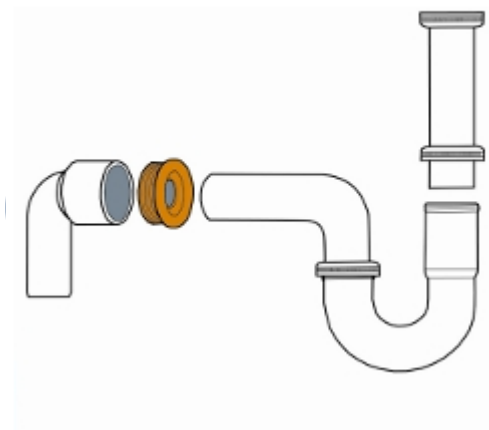

1. SPECIFICHE

<b>Produttore</b>	
Codice articolo	189812
Codice EAN	4004459157380
Numero modello articolo	
Dimensioni	Attacco sifone 1 " 1/4
Colore	Nero
Finitura	lucido
Materiale	EPDM
Numero di articoli	1
Energy Efficiency Label	No
Efficienza	No
Batterie/Pile incluse?	No
Batterie/Pile necessarie?	No
Peso	Gr.
Peso articolo	22Gr
Dimensioni prodotto	53x53x26 mm

2. ISTRUZIONI MONTAGGIO

**MORSETTO IN GOMMA NERA diam 47 mm PER SIFONE SCARICO LAVABO-LAVANDINO**

- Guarnizione di tenuta per Sifone scarico Lavandino/Bidet in Gomma nera filettata
- diam esterno 47 mm
- diam interno 27-32mm

NOTE CONFEZIONE

fig. 2

fig. 3

A	26 mm
B	Ø 1 1/4 " – 26-40mm
C	Ø 47mm

fig. 1

1 x MORSETTO/GUARNIZIONE DI TENUTA