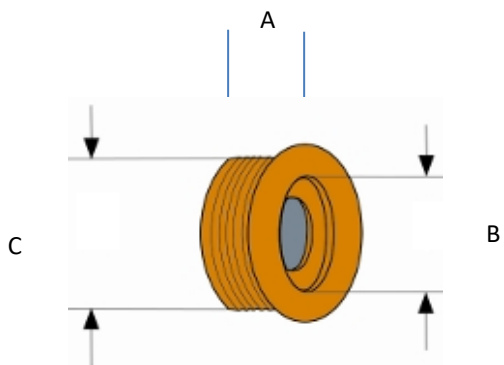

1. SPECIFICHE

<b>Produttore</b>	
Codice articolo	189812
Codice EAN	4004459157380
Numero modello articolo	
Dimensioni	Attacco sifone 1 " 1/4
Colore	Nero
Finitura	lucido
Materiale	EPDM
Numero di articoli	1
Energy Efficiency Label	No
Efficienza	No
Batterie/Pile incluse?	No
Batterie/Pile necessarie?	No
Peso	Gr.
Peso articolo	22Gr
Dimensioni prodotto	53x53x26 mm

2. ISTRUZIONI MONTAGGIO

**MORSETTO IN GOMMA NERA diam 47 mm PER SIFONE SCARICO LAVABO-LAVANDINO**

- Guarnizione di tenuta per Sifone scarico Lavandino/Bidet in Gomma nera filettata
- diam esterno 47 mm
- diam interno 27-32mm

NOTE CONFEZIONE

fig. 2

fig. 3

A	26 mm
B	Ø 1 1/4 " – 26-40mm
C	Ø 47mm

fig. 1

1 x MORSETTO/GUARNIZIONE DI TENUTA