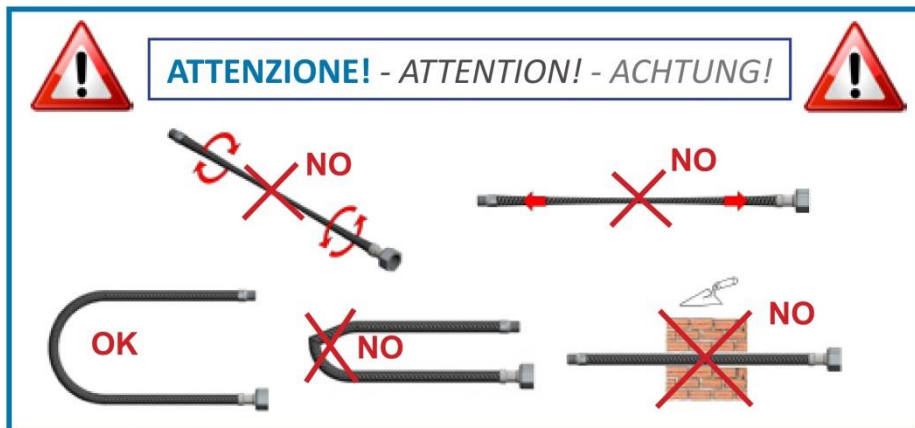

// **Miscelatore lavabo/bidet**
Wash basin/bidet mixer
Waschtisch und Bidet Armatur