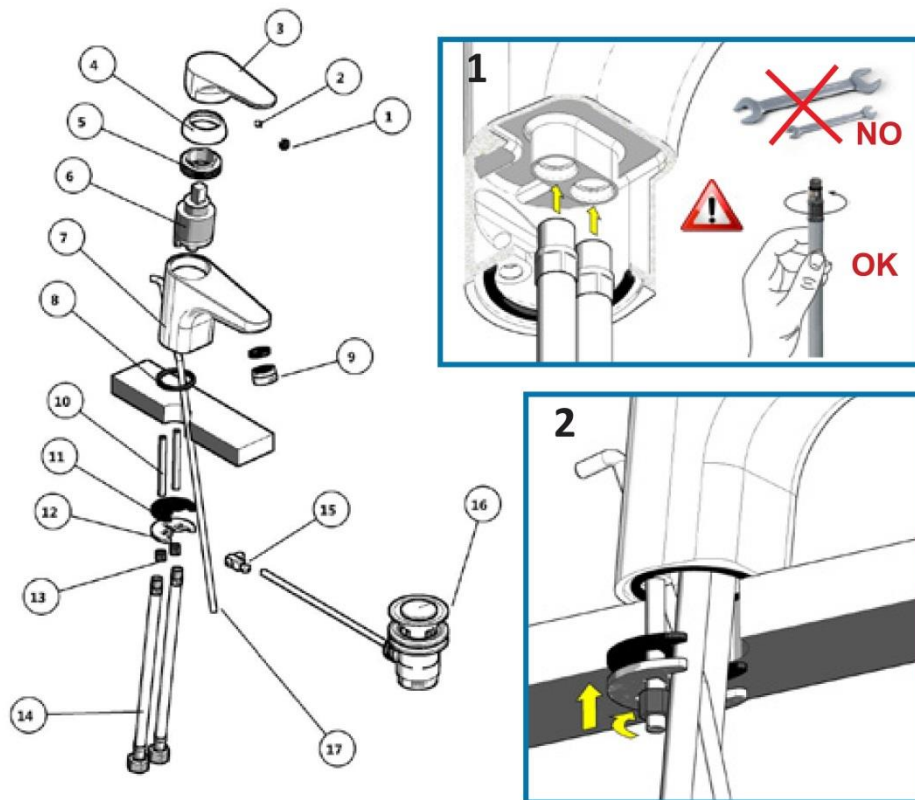

2

NOTE CONFEZIONE KIT MONTAGGIO

- ✓ COPPIA ECCENTRICI DI FISSAGGIO CON ROSONE IN OTTONE
- ✓ COPPIA GURNIZIONI IN GOMMA

fig. 2

INSTALLAZIONE

Per una migliore funzione del rubinetto , la pressione idraulica dovrebbe variare da 1 a 5 bar. Per pressioni di flusso superiori si consiglia l'installazione di un riduttore di pressione.

Fare attenzione a non rovinare le superfici con gli attrezzi durante l'installazione. Pertanto non utilizzare mai pinze dentate.

MANUTENZIONE PRODOTTO

Per la pulizia non utilizzare spugne ruvide, prodotti abrasivi, detersivi a base di solventi o acidi, prodotti anticalcare, aceto ad uso domestico e detersivi a base di acido acetico

SCHEDA TECNICA

// **Miscelatore lavabo/bidet**
 Wash basin/bidet mixer
 Waschtisch und Bidet Armatur

// **Miscelatore vasca/doccia**
Bath/shower mixer
Wafue und Brause Armatur