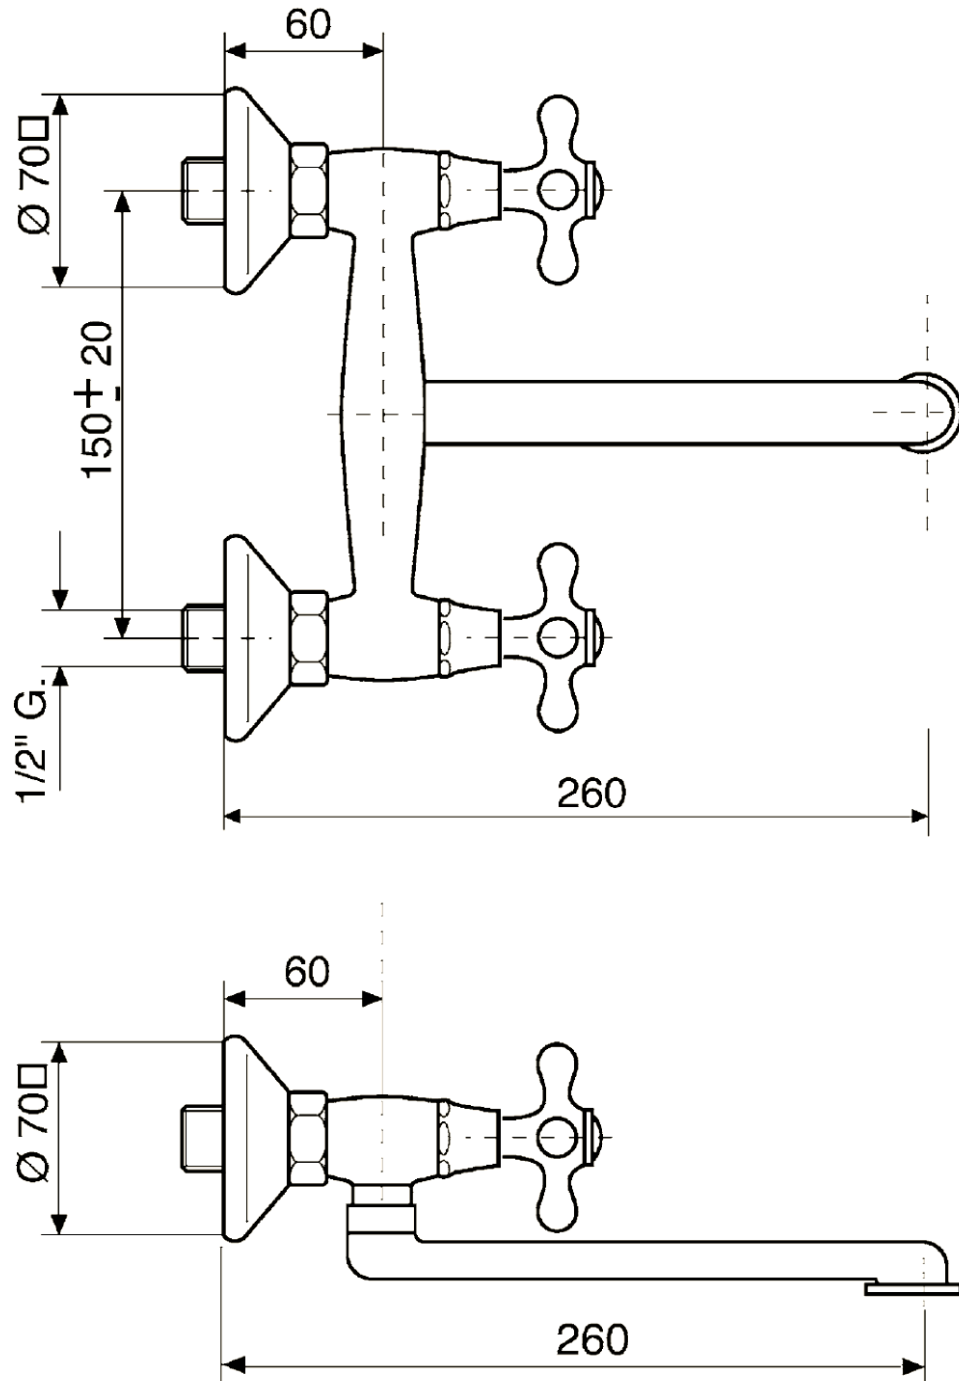

SCHEDA TECNICA