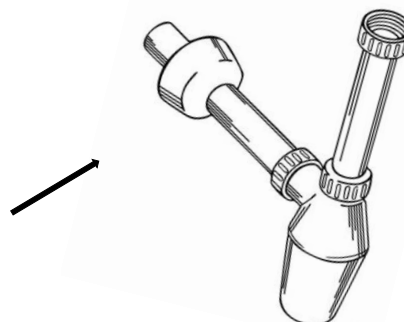

SPECIFICHE PRODOTTO

- ✓ Tipologia: Sifone a Bottiglia
- ✓ Materiale: Polipropilene
- ✓ Finitura: Lucida
- ✓ Forma: tonda
- ✓ Raccordo di Scarico : Attacco standard 1 1/4"
- ✓ Compatibilità: universale
- ✓ Diametro di scarico: 32 mm
- ✓ Interasse massimo: 230 mm (dal centro della piletta)
- ✓ Regolazione: da 20 mm a 70 mm
- ✓ Materiali di Ottima Qualità, questo praticissimo tubo flessibile è adatto tutti i lavandini e lavelli standard. - Basta avvitare la parte filettata al lavandino e la parte liscia all'uscita sulla parete. Il bordo zigrinato e il sigillo speciale tengono perfettamente È un elemento essenziale per lavabi che farà scorrere i liquidi senza problemi. Made in Germany
- ✓ Prodotto made in Germany

SPECIFICHE PRODOTTO

- ✓ 1 x Sifone a Bottiglia
- ✓ 2 x Tubi Ø 32mm
- ✓ 1 x Rosone a Muro Ø 65 mm
- ✓ 3 x Giunti di Connessione con Guarnizioni di Tenuta